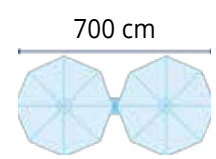

Uno
32/35 kg

Duo
48/54 kg

Trio
64/73 kg

Quattro
80/92 kg

Uno rnd
35 kg

Duo rnd
64/73 kg