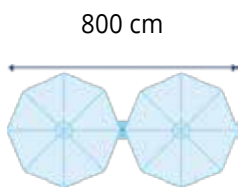

AluCopper

Uno
32/35 kg